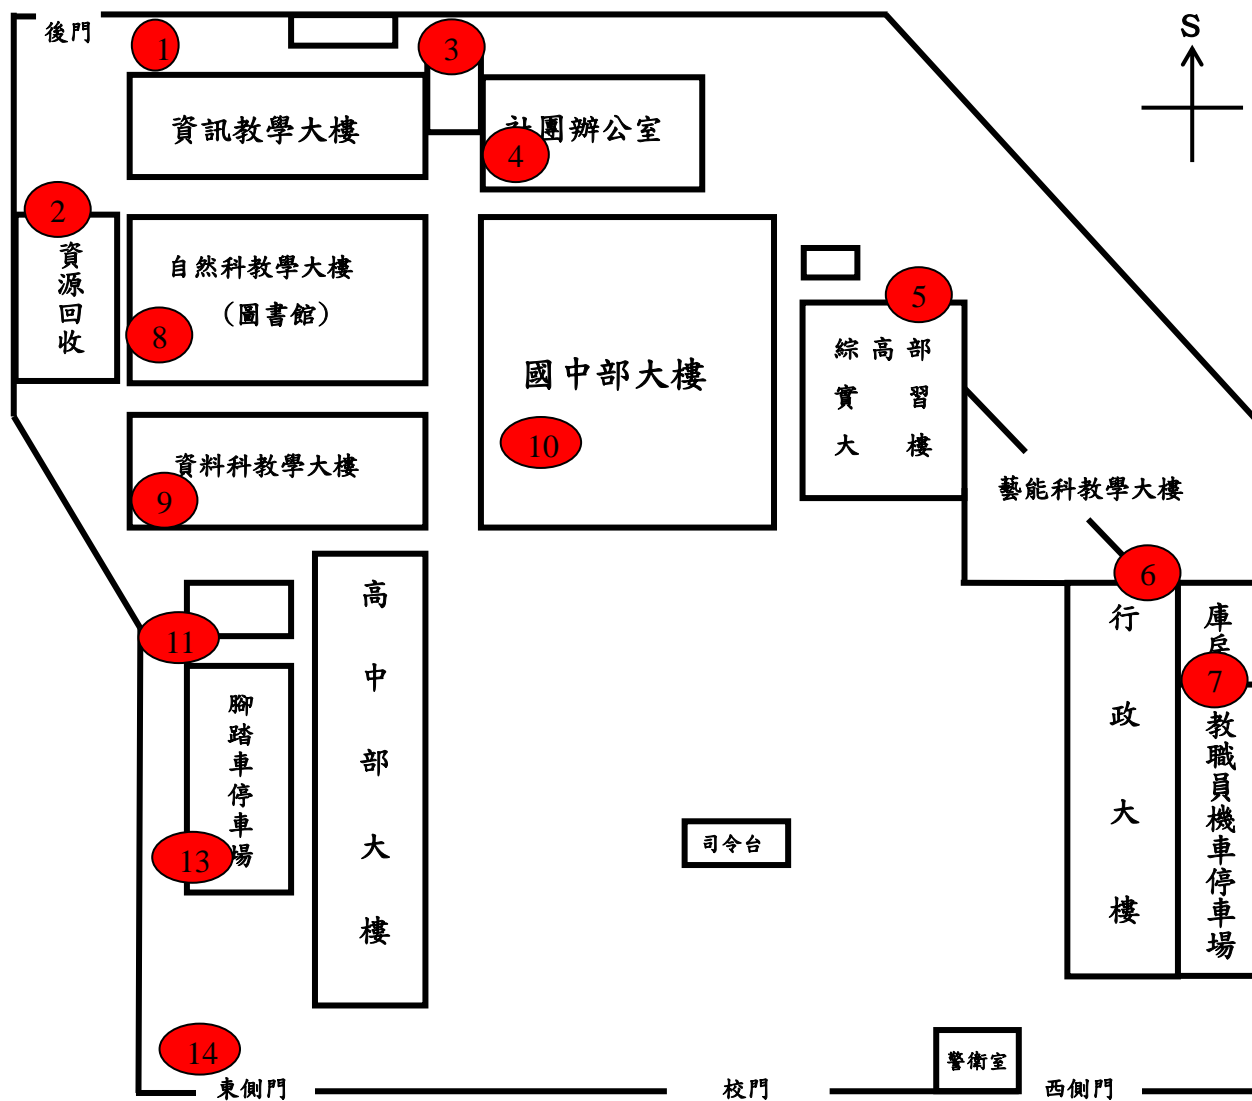

苗栗縣私立建臺高級中學校園安全死角地圖

至公路

| 編號 | 校園死角名稱 | 編號 | 校園死角名稱 |
|----|----------------|----|-----------|
| 1 | 後門區空地(空調機房) | 8 | 圖書館旁樓梯至頂樓 |
| 2 | 資源回收場 | 9 | 資料科大樓地下室 |
| 3 | 社團辦公室頂樓 | 10 | 國中部地下室 |
| 4 | 社團辦公室 2、3、4 樓 | 11 | 庫房通道 |
| 5 | 綜高部實習大樓 4、5 樓層 | 12 | 腳踏車車棚 2 樓 |
| 6 | 行政大樓 5 樓(廁所) | 13 | 東側門 |
| 7 | 工具庫房 | | |